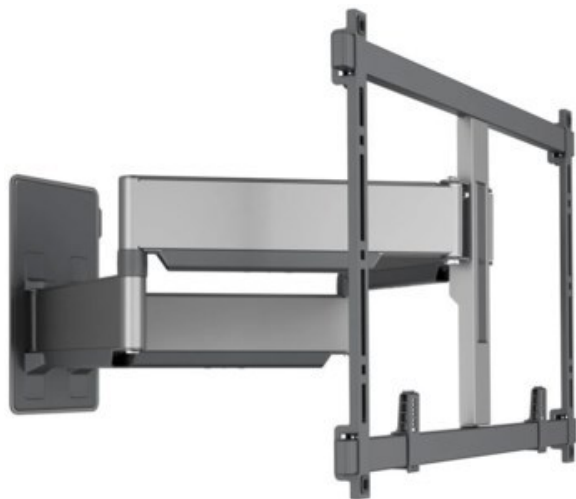

TV Lammersiek

Kompetent. Sympathisch. Nah.

Unsere persönliche Empfehlung für Sie:

Vogels TVM 5855 Forward Motion (55-100") | schwarz

Artikelnummer 17552

Produkt-Highlights

- Schwenkbare, flache & extrastarke TV-Wandhalterung - Ideal für große OLED/QLED-TV's
- Speziell für Fernseher mit einer Größe von 55 bis 100 Zoll
- Extrem flach und stark - Nur 4.5 cm von der Wand entfernt
- Um bis zu 120° drehbar
- Bis zu 75 kg max. Gewichtslast
- Sanfte OneFinger™-Bewegung - Dank beschichteter Lager und Präzisionsstahlwellen
- 2D-Leveling™: So bleibt Ihr Fernseher immer waagrecht - Präzise Nivellierung nach der Installation (horizontal und vertikal)
- Absolut gerade Installation - Kostenlose Wasserwaage inklusive
- Cable Inlay System (CIS®) Kabelhalter zur Kabelführung