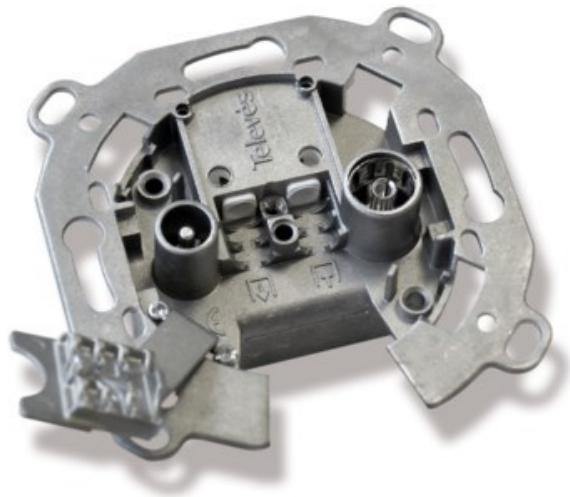

TV Lammersiek

Kompetent. Sympathisch. Nah.

Unsere persönliche Empfehlung für Sie:

Televes UD2410ST Durchgangsdose

Artikelnummer 4572

Produkt-Highlights

- Innenleiter steckbar
- Für Innenleiter 0,65 mm bis 1,1 mm geeignet
- Sehr kleines Gehäuse
- Abgerundete Kanten an der Kabeleinführung
- Breitbandig 4-2400 MHz
- RK-tauglich
- DC-Durchlass
- UNI-Cable tauglich