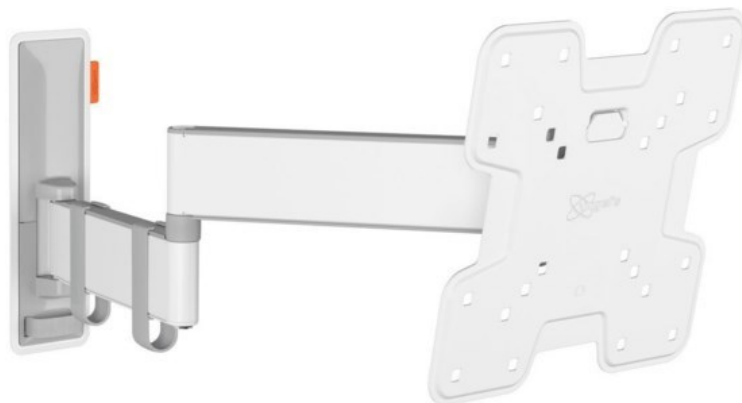

TV Lammersiek

Kompetent. Sympathisch. Nah.

Unsere persönliche Empfehlung für Sie:

Vogels TVM 3245 Full-Motion+ (19-43") | weiss

Artikelnummer 16631

Produkt-Highlights

- Vollbewegliche TV-Wandhalterung für 19-43" Flachbildfernseher
- VESA-Standard: 75mm x 75mm bis 200mm x 200mm
- Drehbar um bis zu 180°
- Neigbar um bis zu 20°
- Bis zu 15 kg (max.) Tragkraft
- Sanfte OneFinger-Bewegung
- Inklusive Kabelklemme: Führen Sie Ihre Kabel vom Fernseher zur Wand
- Konzipiert für den intensiven Gebrauch