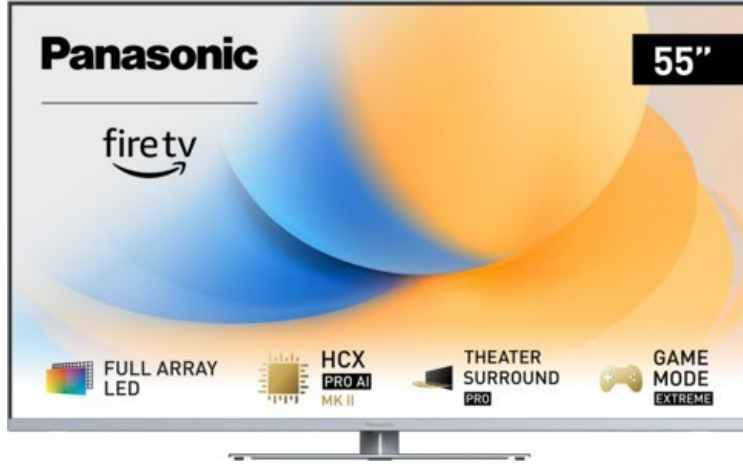

TV Lammersiek

Kompetent. Sympathisch. Nah.

Unsere persönliche Empfehlung für Sie:

Panasonic TV-55W93AE6 | silber

Artikelnummer 18611

Produkt-Highlights

- Full-Array-LED-Hintergrundbeleuchtung mit Dimmung - Hoher Kontrast und Helligkeit, tiefes Schwarz
- HCX PRO AI Processor MK II - Hervorragende Bild- und Tonqualität dank KI-Optimierung und 144 Hz
- Theater Surround Pro - Premium-Heimkino-Sounderlebnis mit verschiedenen Klangmodi und Dolby Atmos®
- Game Mode Extreme - Perfektes Spielerlebnis mit Game Control Board, reduzierter Reaktionszeit, HDMI2.1 VRR/HFR/ALLM
- Multi HDR Ultimate - Unterstützt alle wichtigen HDR-Formate wie Dolby Vision IQ und HDR10+ Adaptive
- Panasonic Premium Fire TV - Intuitive Bedienbarkeit mit personalisierter Bedienung und Empfehlungen für Inhalte

Bildeigenschaften

- Auflösung: Ultra HD (4K)
- Hintergrundbeleuchtung: LED

Ausstattung & Technik

- Bildschirmdiagonale: 139 cm
- Bildschirmdiagonale: 55"
- max. Auflösung (Horizontal): 3840

- max. Auflösung (Vertikal): 2160
- Bildfrequenz: 120 Hz
- WLAN Ausstattung: WLAN integriert