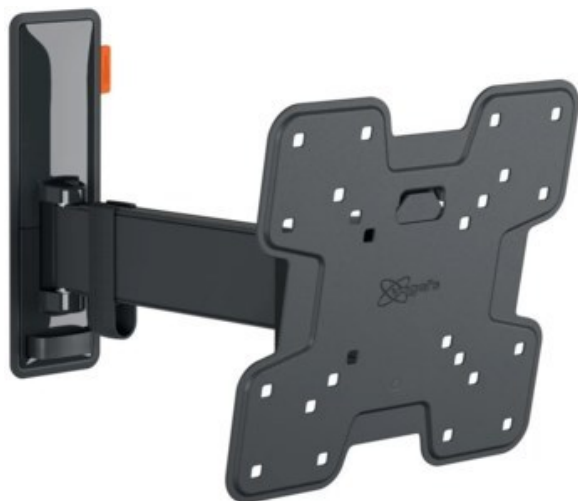

TV Lammersiek

Kompetent. Sympathisch. Nah.

Unsere persönliche Empfehlung für Sie:

Vogels TVM 3225 Full-Motion (19-43") | schwarz

Artikelnummer 16629

Produkt-Highlights

- Vollbewegliche TV-Wandhalterung für 19-43" Flachbildfernseher
- VESA-Standard: 75mm x 75mm bis 200mm x 200mm
- Drehbar um bis zu 120°
- Neigbar um bis zu 20°
- Bis zu 15 kg (max.) Tragkraft
- Sanfte OneFinger-Bewegung
- Inklusive Kabelklemme: Führen Sie Ihre Kabel vom Fernseher zur Wand
- Konzipiert für den intensiven Gebrauch