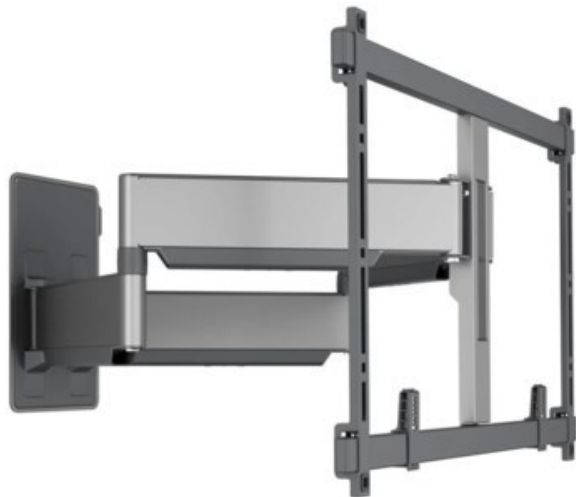

TV Lammersiek

Kompetent. Sympathisch. Nah.

Unsere persönliche Empfehlung für Sie:

Vogels TVM 5855 Forward Motion (55-100") | schwarz

Artikelnummer 17552

Produkt-Highlights

- Schwenkbare, flache & extrastarke TV-Wandhalterung - Ideal für große OLED/QLED-TV's
- Speziell für Fernseher mit einer Größe von 55 bis 100 Zoll
- Extrem flach und stark - Nur 4.5 cm von der Wand entfernt
- Um bis zu 120° drehbar
- Bis zu 75 kg max. Gewichtslast
- Sanfte OneFinger™-Bewegung - Dank beschichteter Lager und Präzisionsstahlwellen
- 2D-Leveling™: So bleibt Ihr Fernseher immer waagrecht - Präzise Nivellierung nach der Installation (horizontal und vertikal)
- Absolut gerade Installation - Kostenlose Wasserwaage inklusive
- Cable Inlay System (CIS®) Kabelhalter zur Kabelführung