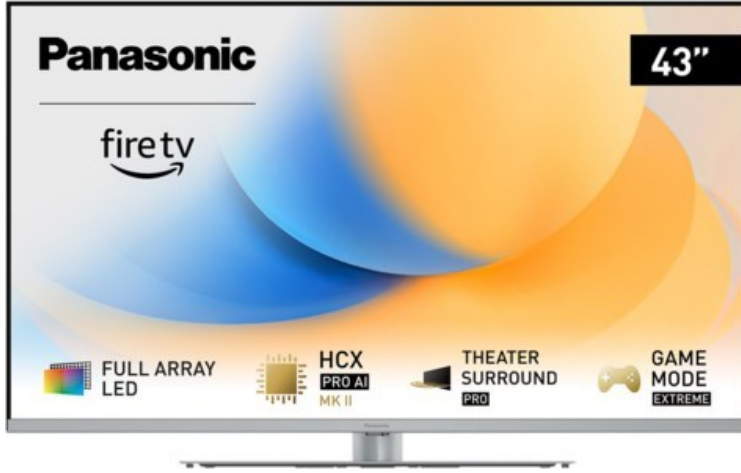

TV Lammersiek

Kompetent. Sympathisch. Nah.

Unsere persönliche Empfehlung für Sie:

Panasonic TV-43W93AE6 | silber

Artikelnummer 18613

Produkt-Highlights

- Full-Array-LED-Hintergrundbeleuchtung mit Dimmung - Hoher Kontrast und Helligkeit, tiefes Schwarz
- HCX PRO AI Processor MK II - Hervorragende Bild- und Tonqualität dank KI-Optimierung und 144 Hz
- Theater Surround Pro - Premium-Heimkino-Sounderlebnis mit verschiedenen Klangmodi und Dolby Atmos®
- Game Mode Extreme - Perfektes Spielerlebnis mit Game Control Board, reduzierter Reaktionszeit, HDMI2.1 VRR/HFR/ALLM
- Multi HDR Ultimate - Unterstützt alle wichtigen HDR-Formate wie Dolby Vision IQ und HDR10+ Adaptive
- Panasonic Premium Fire TV - Intuitive Bedienbarkeit mit personalisierter Bedienung und Empfehlungen für Inhalte

Produkttyp

- Technologie: LCD

Energieeffizienz / Verbrauchswerte

- Energy Label Version: 2019/2013
- Energieeffizienzklasse: G
- Energieeffizienzspektrum: Spektrum [A bis G]
- Energieverbrauch (kWh/1.000h): 54 kWh/1000h
- Energieverbrauch (HDR-Wiedergabe) (kWh/1.000h): 123 kWh/1000h
- Energieeffizienzklasse (HDR-Wiedergabe): G

Bildeigenschaften

- Auflösung: Ultra HD (4K)
- Hintergrundbeleuchtung: LED

Ausstattung & Technik

- Bildschirmdiagonale: 108 cm
- Bildschirmdiagonale: 43"
- max. Auflösung (Horizontal): 3840

- max. Auflösung (Vertikal): 2160
- Bildfrequenz: 120 Hz
- WLAN Ausstattung: WLAN integriert