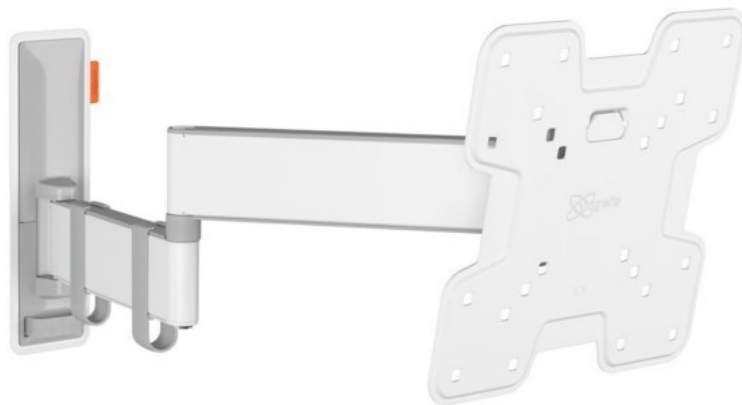

TV Lammersiek

Kompetent. Sympathisch. Nah.

Unsere persönliche Empfehlung für Sie:

Vogels TVM 3245 Full-Motion+ (19-43") | weiss

Artikelnummer 16631

Produkt-Highlights

- Vollbewegliche TV-Wandhalterung für 19-43" Flachbildfernseher
- VESA-Standard: 75mm x 75mm bis 200mm x 200mm
- Drehbar um bis zu 180°
- Neigbar um bis zu 20°
- Bis zu 15 kg (max.) Tragkraft
- Sanfte OneFinger-Bewegung
- Inklusive Kabelklemme: Führen Sie Ihre Kabel vom Fernseher zur Wand
- Konzipiert für den intensiven Gebrauch