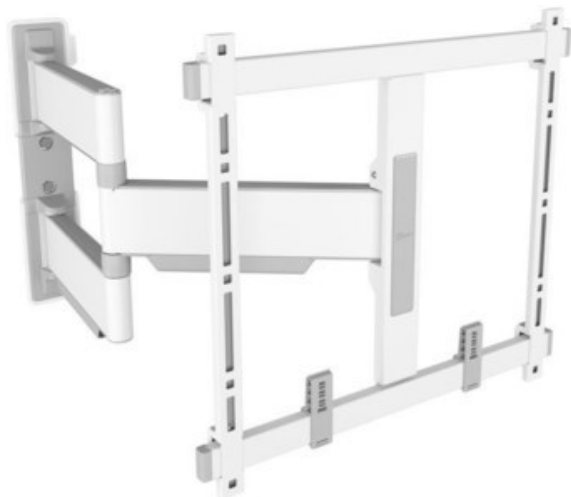

TV Lammersiek

Kompetent. Sympathisch. Nah.

Unsere persönliche Empfehlung für Sie:

Vogels TVM 5445 Full-Motion+ (32-65") | weiss

Artikelnummer 17547

Produkt-Highlights

- Schwenkbare, ultradünne TV-Wandhalterung - Ideal für große OLED/QLED-TV's
- Speziell für Fernseher mit einer Größe von 32 bis 65 Zoll
- Extrem flach und stark - Nur 4 cm von der Wand entfernt
- Um bis zu 180° drehbar
- Bis zu 35 kg max. Gewichtslast
- Sanfte OneFinger™-Bewegung - Dank beschichteter Lager und Präzisionsstahlwellen
- 2D-Leveling™: So bleibt Ihr Fernseher immer waagrecht - Präzise Nivellierung nach der Installation (horizontal und vertikal)
- Absolut gerade Installation - Kostenlose Wasserwaage inklusive
- TV-Schutzpatches - Schützen Sie die Rückseite Ihres Fernsehers mit weichen Schutzpatches