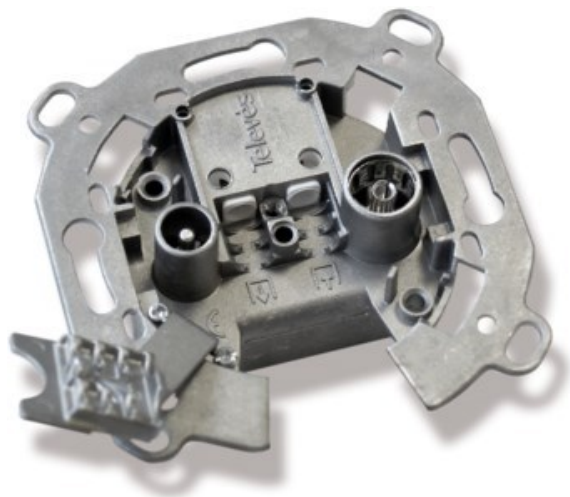

TV Lammersiek

Kompetent. Sympathisch. Nah.

Unsere persönliche Empfehlung für Sie:

Televes UD2410ST Durchgangsdose

Artikelnummer 4572

Produkt-Highlights

- Innenleiter steckbar
- Für Innenleiter 0,65 mm bis 1,1 mm geeignet
- Sehr kleines Gehäuse
- Abgerundete Kanten an der Kabeleinführung
- Breitbandig 4-2400 MHz
- RK-tauglich
- DC-Durchlass
- UNI-Cable tauglich