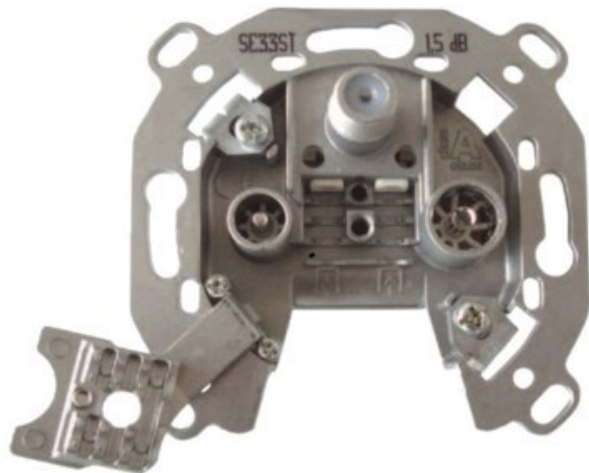

TV Lammersiek

Kompetent. Sympathisch. Nah.

Unsere persönliche Empfehlung für Sie:

Televes 3-fach Stichleitungsdose

Artikelnummer 3705

Produkt-Highlights

- Innenleiter steckbar - sehr schnelle Montage
- Für Innenleiter 0,65 mm bis 1,1 mm geeignet
- Sehr kleines Gehäuse
- Abgerundete Kanten an der Kabeleinführung
- Breitbandig 4-2400 MHz
- Rückkanaltauglich
- DC-Durchlass (IEC-Buchse/F-Anschluss)
- UNI-Cable tauglich