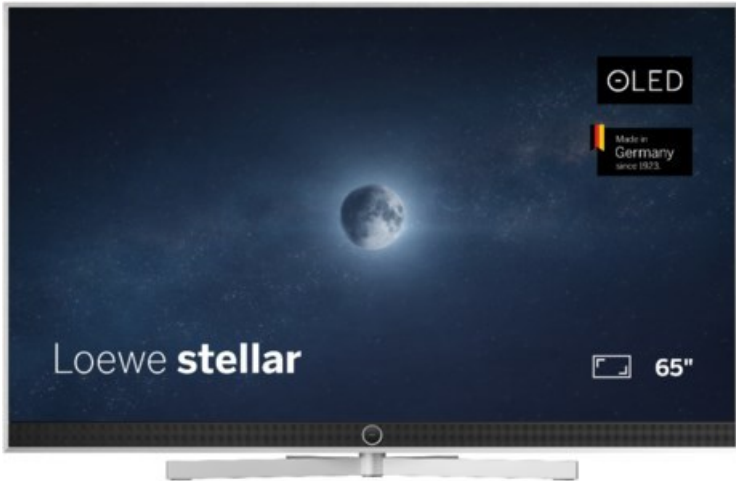

Loewe stellar. 65 dr+ | alu brushed/alu

Artikelnummer 18834

Produkt-Highlights

- Ultra HD OLED Panel mit MLA (Micro Lens Array) & META-Technologie
- Loewe dual channel dr+ mit SSD für Multi-View und Multi-Recording
- Flexible Anschlüsse mit HDMI 2.1 und 144 Hz VRR für schnelles Konsolen-Gaming
- HDR10+ Adaptive Unterstützung
- Super-schnelles und smartes Loewe os mit App-Store und Zugriff eine großen Vielfalt an Video-on-Demand-Diensten für jeden Markt, darunter z.B. Netflix, Disney+, Samsung TV Plus, HD+, Magenta TV und vieles mehr
- 360° Craft-Design mit gebürstetem Alu und cleveren Konstruktionsdetails
- Dezentos Loewe magic.light und Bodenstandfuß mit magic.motion
- Loewe stellar mini Fernbedienung mit Bluetooth und Sprachsteuerung, inklusive Alexa Skills und Bixby
- Miracast, Apple Airplay und Samsung SmartThings Unterstützung

Produkttyp

- Technologie: OLED

Energieeffizienz / Verbrauchswerte

- Energy Label Version: 2019/2013
- Energieeffizienzklasse: E
- Energieeffizienzspektrum: Spektrum [A bis G]
- Energieverbrauch (kWh/1.000h): 77 kWh/1000h
- Energieverbrauch (HDR-Wiedergabe) (kWh/1.000h): 92 kWh/1000h
- Energieeffizienzklasse (HDR-Wiedergabe): F

Bildeigenschaften

- Auflösung: Ultra HD (4K)

Ausstattung & Technik

- Bildschirmdiagonale: 164 cm
- Bildschirmdiagonale: 65"
- max. Auflösung (Horizontal): 3840
- max. Auflösung (Vertikal): 2160
- Festplattenrekorder
- WLAN Ausstattung: WLAN integriert