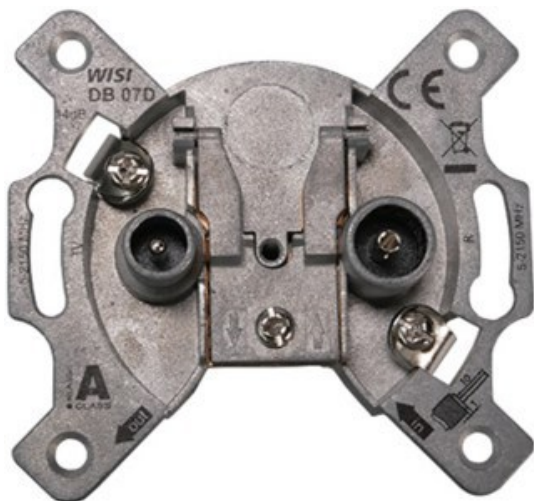

Kompetent. Sympathisch. Nah.

Unsere persönliche Empfehlung für Sie:

Wisi DB 07D 2-Loch Durchgangsdose

Artikelnummer 18953

Produkt-Highlights

- Universal 2-Loch Durchgangsdose für bidirektionale BK-Anlagen oder SAT-Einkabellösungen
- Breitbandiger Frequenzbereich 5...2150 MHz
- Hohe Entkopplung der Teilnehmerausgänge
- Hohes Schirmungsmaß der Klasse A, nach EN 50083-2
- Kabelzuführung von Ober – oder Unterseite der Antennendose