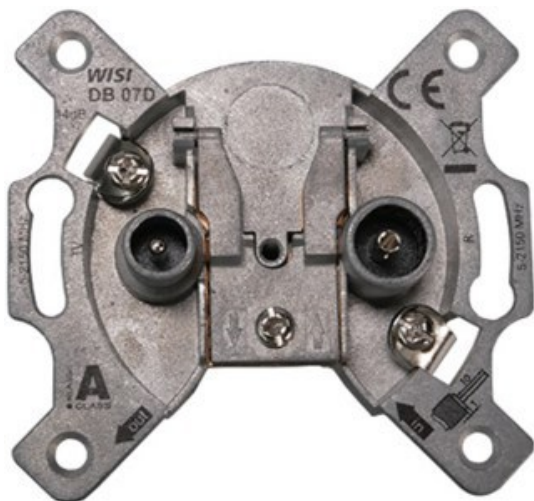

Kompetent. Sympathisch. Nah.

Unsere persönliche Empfehlung für Sie:

Wisi DB 07D 2-Loch Durchgangsdose

Artikelnummer 18953

Produkt-Highlights

- Universal 2-Loch Durchgangsdose für bidirektionale BK-Anlagen oder SAT-Einkabellösungen
- Breitbandiger Frequenzbereich 5...2150 MHz
- Hohe Entkopplung der Teilnehmerausgänge
- Hohes Schirmungsmaß der Klasse A, nach EN 50083-2
- Kabelzuführung von Ober- oder Unterseite der Antennendose