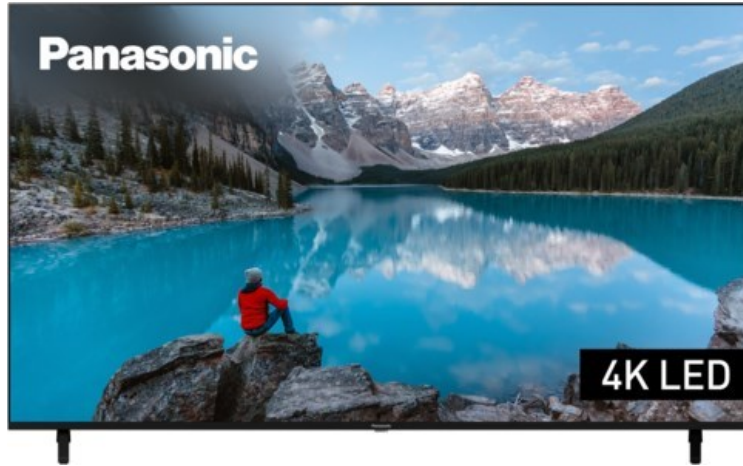

#### Produkt-Highlights

- 3.840 x 2.160 4K Ultra-HD LED-TV
- Dolby Vision, HDR10+ Adaptive
- Filmmaker Mode mit intelligentem Sensor
- HCX Processor
- Fire TV mit Zugriff auf Apps & Online-Dienste
- Amazon Alexa integriert
- Surround Sound & Dolby Atmos
- Game Mode, ALLM (Auto Low Latency Mode )
- DVB-T2 /-C /-S2 Triple Tuner, 4x HDMI (eARC auf HDMI 4), 2x USB, CI+, Digitaler Audio-Ausgang (optisch), LAN, WLAN & Bluetooth integriert

#### Bildeigenschaften

- Auflösung: Ultra HD (4K)
- Hintergrundbeleuchtung: LED

#### Ausstattung & Technik

- Bildschirmdiagonale: 189 cm
- Bildschirmdiagonale: 75"

- max. Auflösung (Horizontal): 3840
- max. Auflösung (Vertikal): 2160
- WLAN Ausstattung: WLAN integriert