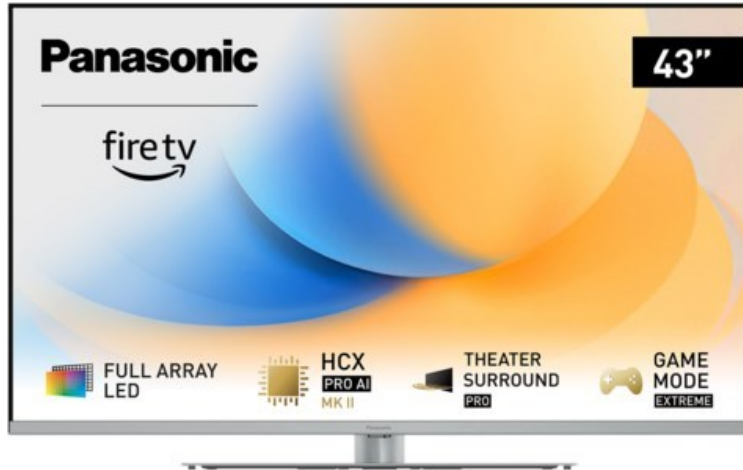

Unsere persönliche Empfehlung für Sie:

Panasonic TV-43W93AE6 | silber

Artikelnummer 18613

Produkt-Highlights

- Full-Array-LED-Hintergrundbeleuchtung mit Dimmung - Hoher Kontrast und Helligkeit, tiefes Schwarz
- HCX PRO AI Processor MK II - Hervorragende Bild- und Tonqualität dank KI-Optimierung und 144 Hz
- Theater Surround Pro - Premium-Heimkino-Sounderlebnis mit verschiedenen Klangmodi und Dolby Atmos®
- Game Mode Extreme - Perfektes Spielerlebnis mit Game Control Board, reduzierter Reaktionszeit, HDMI2.1 VRR/HFR/ALLM
- Multi HDR Ultimate - Unterstützt alle wichtigen HDR-Formate wie Dolby Vision IQ und HDR10+ Adaptive
- Panasonic Premium Fire TV - Intuitive Bedienbarkeit mit personalisierter Bedienung und Empfehlungen für Inhalte

Bildeigenschaften

- Auflösung: Ultra HD (4K)
- Hintergrundbeleuchtung: LED

Ausstattung & Technik

- Bildschirmdiagonale: 108 cm
- Bildschirmdiagonale: 43"
- max. Auflösung (Horizontal): 3840

- max. Auflösung (Vertikal): 2160
- Bildfrequenz: 120 Hz
- WLAN Ausstattung: WLAN integriert