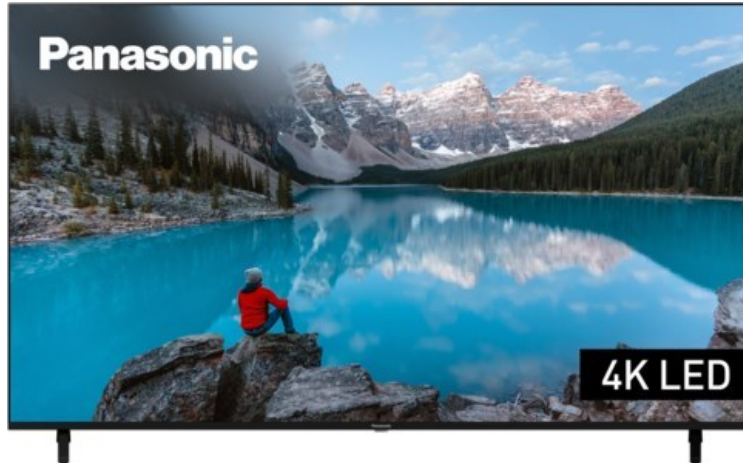

Unsere persönliche Empfehlung für Sie:

Panasonic TX-75MXT886

Artikelnummer 17957

Produkt-Highlights

- 3.840 x 2.160 4K Ultra-HD LED-TV
- Dolby Vision, HDR10+ Adaptive
- Filmmaker Mode mit intelligentem Sensor
- HCX Processor
- Fire TV mit Zugriff auf Apps & Online-Dienste
- Amazon Alexa integriert
- Surround Sound & Dolby Atmos
- Game Mode, ALLM (Auto Low Latency Mode)
- DVB-T2 /-C /-S2 Triple Tuner, 4x HDMI (eARC auf HDMI 4), 2x USB, CI+, Digitaler Audio-Ausgang (optisch), LAN, WLAN & Bluetooth integriert

Bildeigenschaften

- Auflösung: Ultra HD (4K)
- Hintergrundbeleuchtung: LED

Ausstattung & Technik

- Bildschirmdiagonale: 189 cm
- Bildschirmdiagonale: 75"

- max. Auflösung (Horizontal): 3840
- max. Auflösung (Vertikal): 2160
- WLAN Ausstattung: WLAN integriert