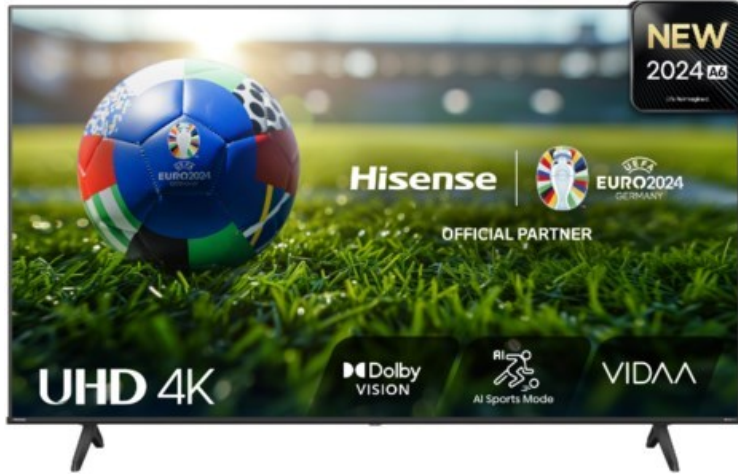

Hisense 75A6N

Artikelnummer 18670

Produkt-Highlights

- 4K UHD LED-TV mit Local Dimming
- Dolby Vision
- HDR10+ & Filmmaker Modus
- UHD AI Upscaling Technologie
- Personalisierbare VIDAA U7.6 Smart TV Benutzeroberfläche
- alexa built-in & VIDAA Voice Sprachassistenten
- Game Mode Plus
- Content Share (Android / iOS) & VIDAA (Mobile App für Android / iOS)
- DVB-T2/-C/-S2 Triple Tuner, 3x HDMI 2.1, 2x USB, CI+, A/V-Eingang (Composite), Digitaler Audio-Ausgang (S/PDIF), LAN, WLAN & Bluetooth integriert

Bildeigenschaften

- Auflösung: Ultra HD (4K)
- Hintergrundbeleuchtung: LED
- HDR 10+ Wiedergabe

Ausstattung & Technik

- Bildschirmdiagonale: 189 cm

- Bildschirmdiagonale: 75"
- max. Auflösung (Horizontal): 3840
- max. Auflösung (Vertikal): 2160
- WLAN Ausstattung: WLAN integriert