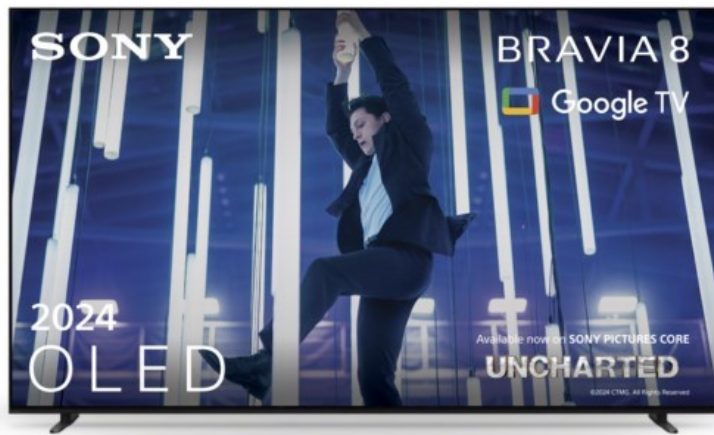

Sony K-77XR80 | dunkles silber

Artikelnummer 18600

Produkt-Highlights

- Sonys helles OLED-Panel mit über 8 Millionen selbstleuchtenden Pixeln ist der Gipfel der Bildpräzision! Der XR Contrast Booster sorgt für einen naturgetreuen Kontrast, genau wie es die Creator beabsichtigt haben.
- Beim BRAVIA 8 ist der Bildschirm der Lautsprecher - genau wie bei einer Kinoleinwand! Voice Zoom 3 verbessert die Dialoge, und 3D Surround Upscaling sorgt für Surround Sound.
- Das eigene Zuhause in ein BRAVIA Kino verwandeln! Sony Soundbars mit 360 Spatial Sound Mapping erzeugen Phantom-Lautsprecher in einem kinoreifen Layout; Acoustic Center Sync sorgt für eine beeindruckende audiovisuelle Abstimmung.
- Der BRAVIA 8 steht im Mittelpunkt und fügt sich harmonisch in die Inneneinrichtung ein. Der 4-Wege-Standfuß bietet echte Flexibilität. Die wiederaufladbare Eco Fernbedienung ist hintergrundbeleuchtet und perfekt für Filmabende.
- Auf diesem Google TV sind über 10.000 Apps und Spiele verfügbar, außerdem gibt es Voice Search, Apple AirPlay 2 und Chromecast built-in.
- HDMI 2.1-Gaming-Funktionen sind enthalten (4K/120fps, VRR, ALLM) und das Gaming Menü bietet alle wichtigen Funktionen an einem Ort. PS5®-Benutzer können zusätzliche Gaming-Funktionen freischalten. Mit PS Remote Play kann man von überall aus spielen.
- SONY PICTURES CORE - In der SONY PICTURES CORE App 15 Filme einlösen, mit 24 Monaten Streaming. Von IMAX® Enhanced bis Dolby Atmos® - es gibt keinen besseren Weg zu sehen, wie unglaublich Filme auf dem BRAVIA 8 sind!

Bildeigenschaften

- Auflösung: Ultra HD (4K)
- HDR Wiedergabe

Ausstattung & Technik

- Bildschirmdiagonale: 195 cm
- Bildschirmdiagonale: 77"

- max. Auflösung (Horizontal): 3840
- max. Auflösung (Vertikal): 2160
- Bildfrequenz: 120 Hz
- WLAN Ausstattung: WLAN integriert