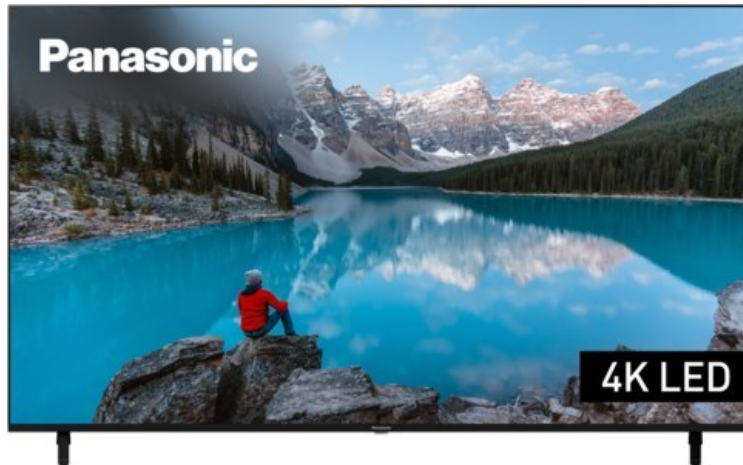

Panasonic TX-75MXT886

Artikelnummer 17957

Produkt-Highlights

- 3.840 x 2.160 4K Ultra-HD LED-TV
- Dolby Vision, HDR10+ Adaptive
- Filmmaker Mode mit intelligentem Sensor
- HCX Processor
- Fire TV mit Zugriff auf Apps & Online-Dienste
- Amazon Alexa integriert
- Surround Sound & Dolby Atmos
- Game Mode, ALLM (Auto Low Latency Mode)
- DVB-T2 /-C /-S2 Triple Tuner, 4x HDMI (eARC auf HDMI 4), 2x USB, CI+, Digitaler Audio-Ausgang (optisch), LAN, WLAN & Bluetooth integriert

Bildeigenschaften

- Auflösung: Ultra HD (4K)
- Hintergrundbeleuchtung: LED

Ausstattung & Technik

- Bildschirmdiagonale: 189 cm
- Bildschirmdiagonale: 75"

- max. Auflösung (Horizontal): 3840
- max. Auflösung (Vertikal): 2160
- WLAN Ausstattung: WLAN integriert