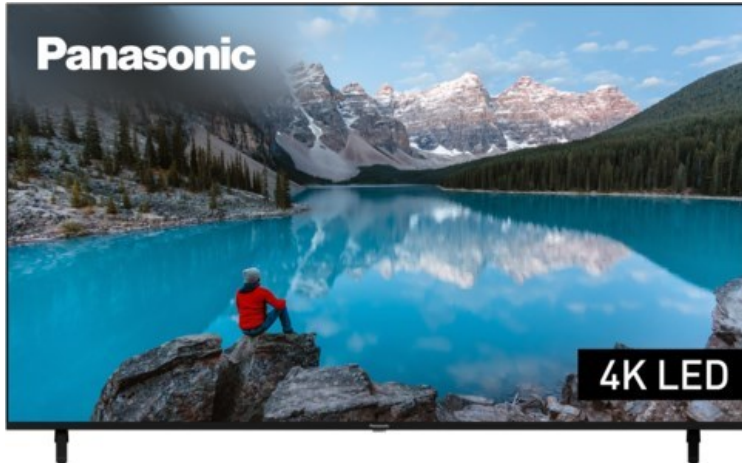

#### Produkt-Highlights

- 3.840 x 2.160 4K Ultra-HD LED-TV
- Dolby Vision, HDR10+ Adaptive
- Filmmaker Mode mit intelligentem Sensor
- HCX Processor
- Fire TV mit Zugriff auf Apps & Online-Dienste
- Amazon Alexa integriert
- Surround Sound & Dolby Atmos
- Game Mode, ALLM (Auto Low Latency Mode )
- DVB-T2 /-C /-S2 Triple Tuner, 4x HDMI (eARC auf HDMI 4), 2x USB, CI+, Digitaler Audio-Ausgang (optisch), LAN, WLAN & Bluetooth integriert

#### Bildeigenschaften

- Auflösung: Ultra HD (4K)
- Hintergrundbeleuchtung: LED

#### Ausstattung & Technik

- Bildschirmdiagonale: 189 cm
- Bildschirmdiagonale: 75"

- max. Auflösung (Horizontal): 3840
- max. Auflösung (Vertikal): 2160
- WLAN Ausstattung: WLAN integriert