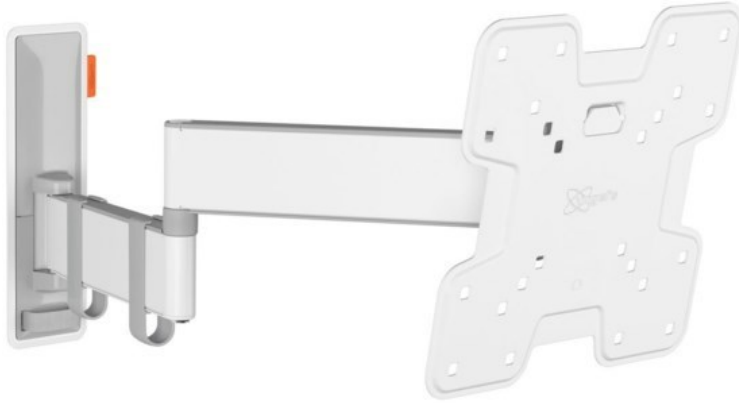

Bellmann TV

Kompetent. Sympathisch. Nah.

Unsere persönliche Empfehlung für Sie:

Vogels TVM 3245 Full-Motion+ (19-43") | weiss

Artikelnummer 16631

Produkt-Highlights

- Sanfte OneFinger™-Bewegung - Dank beschichteter Lager und Präzisionsstahlwellen
- Halten Sie Ihren Fernseher immer gerade (horizontal und vertikal)
- Inklusive Kabelklemme: Führen Sie Ihre Kabel vom Fernseher zur Wand
- Mühelos zwischen -10° und 10° neigbar, um Spiegelungen zu vermeiden
- Dank der 49 cm langen Arme drehen Sie Ihren Fernseher um bis zu 180°