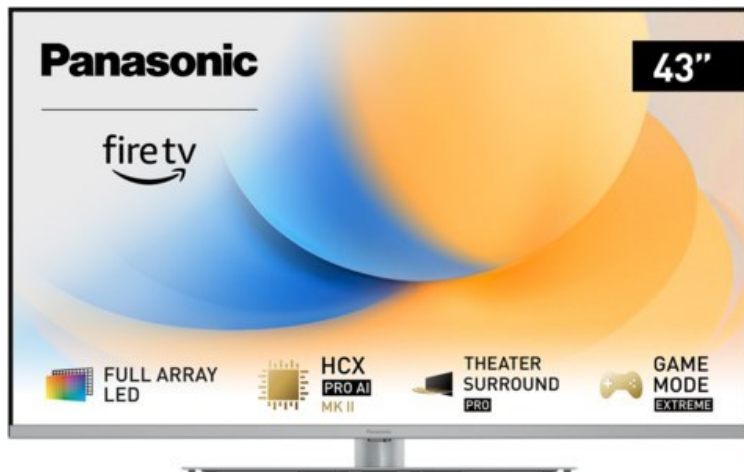

Bellmann TV

Kompetent. Sympathisch. Nah.

Unsere persönliche Empfehlung für Sie:

Panasonic TV-43W93AE6 | silber

Artikelnummer 18613

Produkt-Highlights

- Full-Array-LED-Hintergrundbeleuchtung mit Dimmung - Hoher Kontrast und Helligkeit, tiefes Schwarz
- HCX PRO AI Processor MK II - Hervorragende Bild- und Tonqualität dank KI-Optimierung und 144 Hz
- Theater Surround Pro - Premium-Heimkino-Sounderlebnis mit verschiedenen Klangmodi und Dolby Atmos®
- Game Mode Extreme - Perfektes Spielerlebnis mit Game Control Board, reduzierter Reaktionszeit, HDMI2.1 VRR/HFR/ALLM
- Multi HDR Ultimate - Unterstützt alle wichtigen HDR-Formate wie Dolby Vision IQ und HDR10+ Adaptive
- Panasonic Premium Fire TV - Intuitive Bedienbarkeit mit personalisierter Bedienung und Empfehlungen für Inhalte

Produkttyp

- Technologie: LCD

Energieeffizienz / Verbrauchswerte

- Energy Label Version: 2019/2013
- Energieeffizienzklasse: G
- Energieeffizienzspektrum: Spektrum [A bis G]
- Energieverbrauch (kWh/1.000h): 54 kWh/1000h
- Energieverbrauch (HDR-Wiedergabe) (kWh/1.000h): 123 kWh/1000h
- Energieeffizienzklasse (HDR-Wiedergabe): G

Bildeigenschaften

- Auflösung: Ultra HD (4K)
- Hintergrundbeleuchtung: LED

Ausstattung & Technik

- Bildschirmdiagonale: 108 cm
- Bildschirmdiagonale: 43"
- max. Auflösung (Horizontal): 3840

- max. Auflösung (Vertikal): 2160
- Bildfrequenz: 120 Hz
- WLAN Ausstattung: WLAN integriert