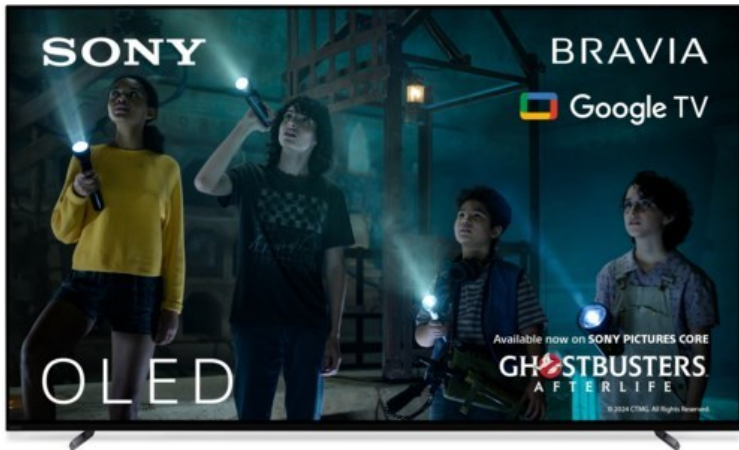

## Sony XR-77A80L | titanschwarz

Artikelnummer 17939

### Produkt-Highlights

- 4K OLED-TV mit XR OLED Contrast Pro Technologie
- Cognitive Processor XR, XR 4K Upscaling, XR Triluminos Pro, XR Clear Image
- Dolby Vision, Netflix Calibrated Mode, IMAX Enhanced, HDR10, HLG
- Google TV mit Google Assistant und Zugang zu Mediatheken, YouTube sowie Google Play (Apps, Spiele, uvm.)
- Streaming Service BRAVIA CORE™ integriert
- VoD Services: u.a. Netflix, Amazon Prime Video, Disney+, Apple TV+, MagentaTV, Joyn, DAZN, Sky Ticket uvm
- Chromecast Built-in, Apple AirPlay/Apple HomeKit, kompatibel mit Amazon Alexa, TV SideView™ App für (Android/iOS)
- Acoustic Surface Audio+ & Dolby Atmos
- Gaming-Menü