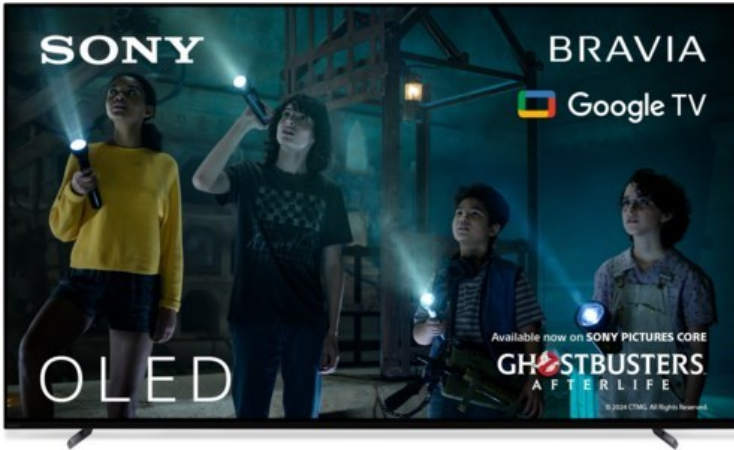

Bellmann TV

Kompetent. Sympathisch. Nah.

Unsere persönliche Empfehlung für Sie:

Sony XR-55A80L | titanschwarz

Artikelnummer 17937

Produkt-Highlights

- 4K OLED-TV mit XR OLED Contrast Pro Technologie
- Cognitive Processor XR, XR 4K Upscaling, XR Triluminos Pro, XR Clear Image
- Dolby Vision, Netflix Calibrated Mode, IMAX Enhanced, HDR10, HLG
- Google TV mit Google Assistant und Zugang zu Mediatheken, YouTube sowie Google Play (Apps, Spiele, uvm.)
- Streaming Service BRAVIA CORE™ integriert
- VoD Services: u.a. Netflix, Amazon Prime Video, Disney+, Apple TV+, MagentaTV, Joyn, DAZN, Sky Ticket uvm
- Chromecast Built-in, Apple AirPlay/Apple HomeKit, kompatibel mit Amazon Alexa, TV SideView™ App für (Android/iOS)
- Acoustic Surface Audio+ & Dolby Atmos
- Gaming-Menü

Bildeigenschaften

- Auflösung: Ultra HD (4K)
- HDR Wiedergabe

Ausstattung & Technik

- Bildschirmdiagonale: 139 cm
- Bildschirmdiagonale: 55"

- max. Auflösung (Horizontal): 3840
- max. Auflösung (Vertikal): 2160
- WLAN Ausstattung: WLAN integriert