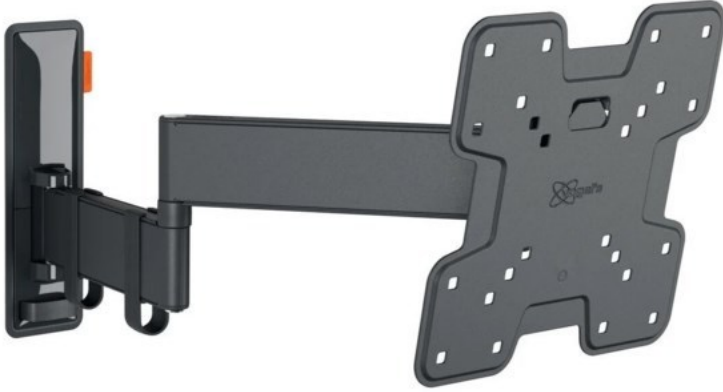

Bellmann TV

Kompetent. Sympathisch. Nah.

Unsere persönliche Empfehlung für Sie:

Vogels TVM 3245 Full-Motion+ (19-43") | schwarz

Artikelnummer 16630

Produkt-Highlights

- Vollbewegliche TV-Wandhalterung für 19-43" Flachbildfernseher
- VESA-Standard: 75mm x 75mm bis 200mm x 200mm
- Drehbar um bis zu 180°
- Neigbar um bis zu 20°
- Bis zu 15 kg (max.) Tragkraft
- Sanfte OneFinger-Bewegung
- Inklusive Kabelklemme: Führen Sie Ihre Kabel vom Fernseher zur Wand
- Konzipiert für den intensiven Gebrauch