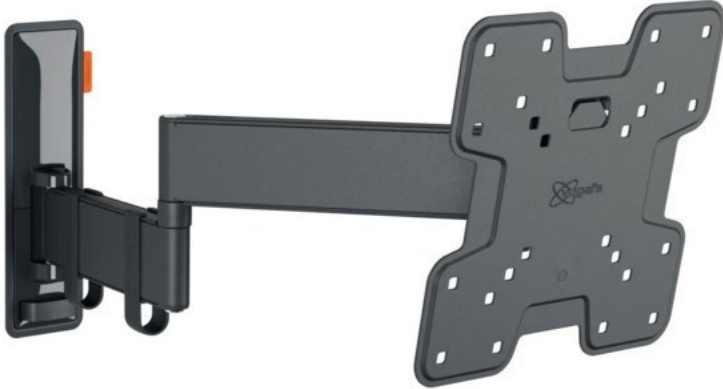

Bellmann TV

Kompetent. Sympathisch. Nah.

Unsere persönliche Empfehlung für Sie:

Vogels TVM 3245 Full-Motion+ (19-43") | schwarz

Artikelnummer 16630

Produkt-Highlights

- Vollbewegliche TV-Wandhalterung für 19-43" Flachbildfernseher
- VESA-Standard: 75mm x 75mm bis 200mm x 200mm
- Drehbar um bis zu 180°
- Neigbar um bis zu 20°
- Bis zu 15 kg (max.) Tragkraft
- Sanfte OneFinger-Bewegung
- Inklusive Kabelklemme: Führen Sie Ihre Kabel vom Fernseher zur Wand
- Konzipiert für den intensiven Gebrauch