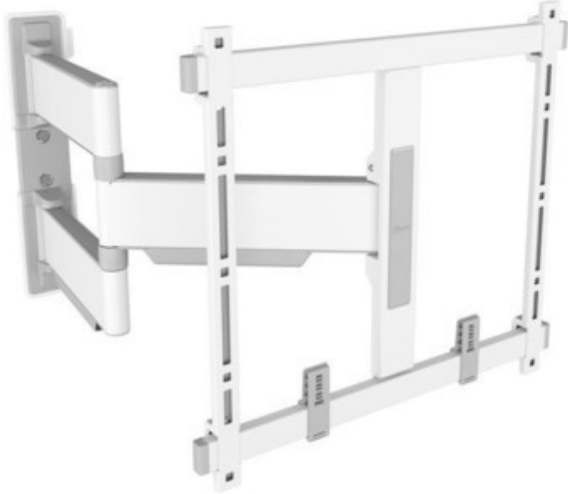

## Vogels TVM 5445 Full-Motion+ (32-65") | weiss

Artikelnummer 17547

### Produkt-Highlights

- Schwenkbare, ultradünne TV-Wandhalterung - Ideal für große OLED/QLED-TV's
- Speziell für Fernseher mit einer Größe von 32 bis 65 Zoll
- Extrem flach und stark - Nur 4 cm von der Wand entfernt
- Um bis zu 180° drehbar
- Bis zu 35 kg max. Gewichtslast
- Sanfte OneFinger™-Bewegung - Dank beschichteter Lager und Präzisionsstahlwellen
- 2D-Leveling™: So bleibt Ihr Fernseher immer waagrecht - Präzise Nivellierung nach der Installation (horizontal und vertikal)
- Absolut gerade Installation - Kostenlose Wasserwaage inklusive
- TV-Schutzpates - Schützen Sie die Rückseite Ihres Fernsehers mit weichen Schutzpates