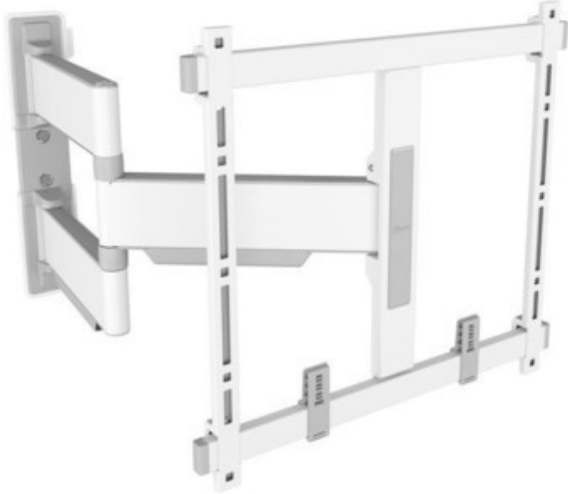

Bellmann TV

Kompetent. Sympathisch. Nah.

Unsere persönliche Empfehlung für Sie:

Vogels TVM 5445 Full-Motion+ (32-65") | weiss

Artikelnummer 17547

Produkt-Highlights

- Schwenkbare, ultradünne TV-Wandhalterung - Ideal für große OLED/QLED-TV's
- Speziell für Fernseher mit einer Größe von 32 bis 65 Zoll
- Extrem flach und stark - Nur 4 cm von der Wand entfernt
- Um bis zu 180° drehbar
- Bis zu 35 kg max. Gewichtslast
- Sanfte OneFinger™-Bewegung - Dank beschichteter Lager und Präzisionsstahlwellen
- 2D-Leveling™: So bleibt Ihr Fernseher immer waagrecht - Präzise Nivellierung nach der Installation (horizontal und vertikal)
- Absolut gerade Installation - Kostenlose Wasserwaage inklusive
- TV-Schutzpatches - Schützen Sie die Rückseite Ihres Fernsehers mit weichen Schutzpatches