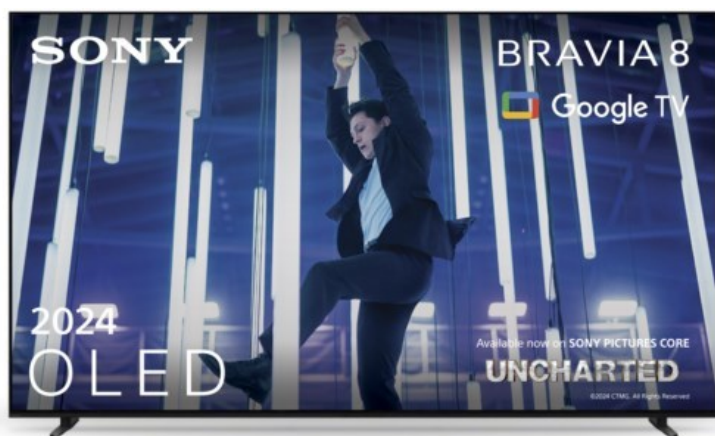

Bellmann TV

Kompetent. Sympathisch. Nah.

Unsere persönliche Empfehlung für Sie:

Sony K-65XR80 | dunkles silber

Artikelnummer 18599

Produkt-Highlights

- Sonys helles OLED-Panel mit über 8 Millionen selbstleuchtenden Pixeln ist der Gipfel der Bildpräzision! Der XR Contrast Booster sorgt für einen naturgetreuen Kontrast, genau wie es die Creator beabsichtigt haben.
- Beim BRAVIA 8 ist der Bildschirm der Lautsprecher - genau wie bei einer Kinoleinwand! Voice Zoom 3 verbessert die Dialoge, und 3D Surround Upscaling sorgt für Surround Sound.
- Das eigene Zuhause in ein BRAVIA Kino verwandeln! Sony Soundbars mit 360 Spatial Sound Mapping erzeugen Phantom-Lautsprecher in einem kinoreifen Layout; Acoustic Center Sync sorgt für eine beeindruckende audiovisuelle Abstimmung.
- Der BRAVIA 8 steht im Mittelpunkt und fügt sich harmonisch in die Inneneinrichtung ein. Der 4-Wege-Standfuß bietet echte Flexibilität. Die wiederaufladbare Eco Fernbedienung ist hintergrundbeleuchtet und perfekt für Filmabende.
- Auf diesem Google TV sind über 10.000 Apps und Spiele verfügbar, außerdem gibt es Voice Search, Apple AirPlay 2 und Chromecast built-in.
- HDMI 2.1-Gaming-Funktionen sind enthalten (4K/120fps, VRR, ALLM) und das Gaming Menü bietet alle wichtigen Funktionen an einem Ort. PS5®-Benutzer können zusätzliche Gaming-Funktionen freischalten. Mit PS Remote Play kann man von überall aus spielen.
- SONY PICTURES CORE - In der SONY PICTURES CORE App 15 Filme einlösen, mit 24 Monaten Streaming. Von IMAX® Enhanced bis Dolby Atmos® - es gibt keinen besseren Weg zu sehen, wie unglaublich Filme auf dem BRAVIA 8 sind!

Bildeigenschaften

- Auflösung: Ultra HD (4K)
- HDR Wiedergabe

Ausstattung & Technik

- Bildschirmdiagonale: 164 cm
- Bildschirmdiagonale: 65"

- max. Auflösung (Horizontal): 3840
- max. Auflösung (Vertikal): 2160
- Bildfrequenz: 120 Hz
- WLAN Ausstattung: WLAN integriert