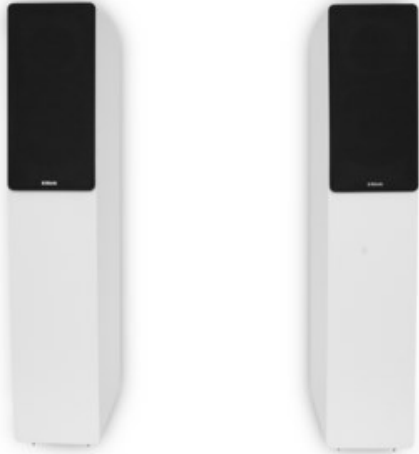

Bellmann TV

Kompetent. Sympathisch. Nah.

Unsere persönliche Empfehlung für Sie:

Block SL-250 /Paar | weiss

Artikelnummer 17816

Produkt-Highlights

- System: 2 Wege Bassreflex
- Hochtöner: 1" Soft-Dome
- Basschassis: 6.5" Kevlarmembran
- Nennbelastung: 40 Watt, Impulsbelastung: 100 Watt
- Impedanz: 4 Ohm
- Frequenzgang: 30Hz - 20KHz
- Empfindlichkeit: -2.8 3V/1M: 88 dB
- Anschlüsse: professionelle Schraub- Steck-Terminals
- Abmessungen: Breite 20 cm / Höhe 100 cm / Tiefe 30 cm

Produkttyp

- Produkttyp: Stereo-Lautsprecher (passiv)
- Bauart: 2 Wege Lautsprecher-System

- Musik-Belastbarkeit: 100 W
- Nenn-Belastbarkeit: 40 W
- Frequenzgang Untergrenze: 30 Hz
- Frequenzgang Obergrenze: 20000 Hz

Gehäuseeigenschaften

- Bauform: Standlautsprecher
- Baßreflex-System
- Farbe: weiß

Ausstattung & Technik

- Sinusleistung Watt pro Kanal: 40 W
- Musikleistung Watt pro Kanal: 100 W

Händler-Kontaktdaten:

Bellmann TV
Vitusstraße 34
48351 Everswinkel
02582 9402
info@bellmann.tv.de
www.tp-bellmann.de