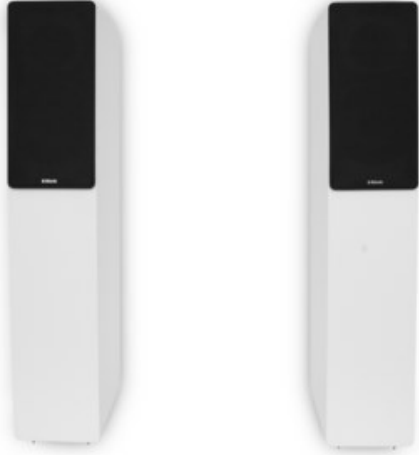

Bellmann TV

Kompetent. Sympathisch. Nah.

Unsere persönliche Empfehlung für Sie:

Block SL-250 /Paar | weiss

Artikelnummer 17816

Produkt-Highlights

- System: 2 Wege Bassreflex
- Hochtöner: 1" Soft-Dome
- Basschassis: 6.5" Kevlarmembran
- Nennbelastung: 40 Watt, Impulsbelastung: 100 Watt
- Impedanz: 4 Ohm
- Frequenzgang: 30Hz - 20KHz
- Empfindlichkeit: -2.8 3V/1M: 88 dB
- Anschlüsse: professionelle Schraub- Steck-Terminals
- Abmessungen: Breite 20 cm / Höhe 100 cm / Tiefe 30 cm

Produkttyp

- Produkttyp: Stereo-Lautsprecher (passiv)
- Bauart: 2 Wege Lautsprecher-System

- Musik-Belastbarkeit: 100 W
- Nenn-Belastbarkeit: 40 W
- Frequenzgang Untergrenze: 30 Hz
- Frequenzgang Obergrenze: 20000 Hz

Gehäuseeigenschaften

- Bauform: Standlautsprecher
- Baßreflex-System
- Farbe: weiß

Ausstattung & Technik

- Sinusleistung Watt pro Kanal: 40 W
- Musikleistung Watt pro Kanal: 100 W

Händler-Kontaktdaten:

Bellmann TV
Vitusstraße 34
48351 Everswinkel
02582 9402
info@bellmann.tv.de
www.tp-bellmann.de