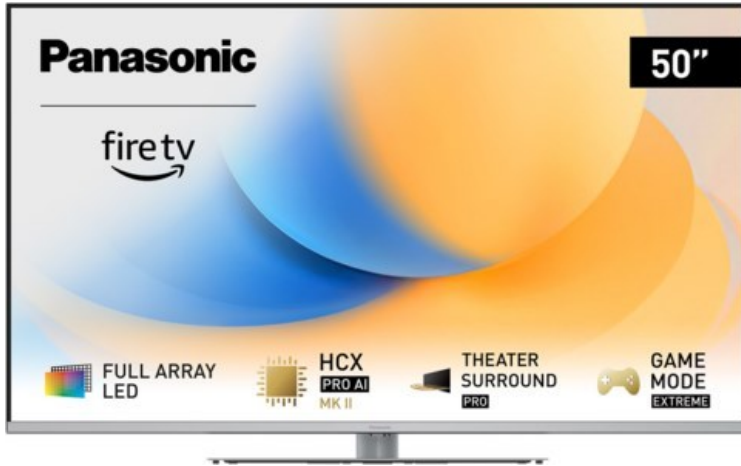

Bellmann TV

Kompetent. Sympathisch. Nah.

Unsere persönliche Empfehlung für Sie:

Panasonic TV-50W93AE6 | silber

Artikelnummer 18612

Produkt-Highlights

- Full-Array-LED-Hintergrundbeleuchtung mit Dimmung - Hoher Kontrast und Helligkeit, tiefes Schwarz
- HCX PRO AI Processor MK II - Hervorragende Bild- und Tonqualität dank KI-Optimierung und 144 Hz
- Theater Surround Pro - Premium-Heimkino-Sounderlebnis mit verschiedenen Klangmodi und Dolby Atmos®
- Game Mode Extreme - Perfektes Spielerlebnis mit Game Control Board, reduzierter Reaktionszeit, HDMI2.1 VRR/HFR/ALLM
- Multi HDR Ultimate - Unterstützt alle wichtigen HDR-Formate wie Dolby Vision IQ und HDR10+ Adaptive
- Panasonic Premium Fire TV - Intuitive Bedienbarkeit mit personalisierter Bedienung und Empfehlungen für Inhalte

Bildeigenschaften

- Auflösung: Ultra HD (4K)
- Hintergrundbeleuchtung: LED

Ausstattung & Technik

- Bildschirmdiagonale: 126 cm
- Bildschirmdiagonale: 50"
- max. Auflösung (Horizontal): 3840

- max. Auflösung (Vertikal): 2160
- Bildfrequenz: 120 Hz
- WLAN Ausstattung: WLAN integriert