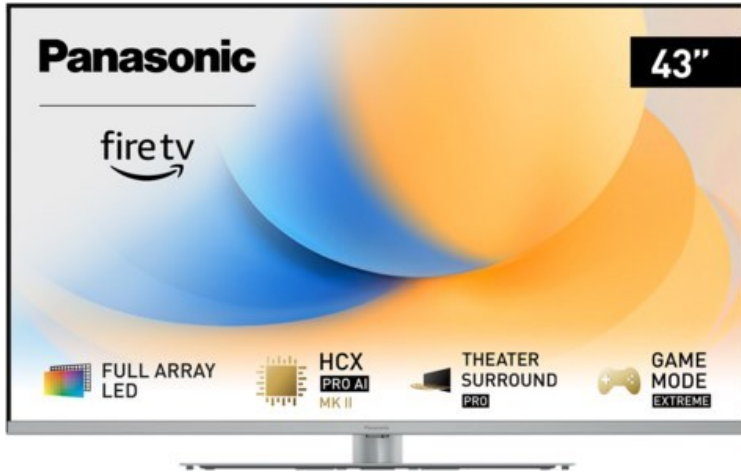

Bellmann TV

Kompetent. Sympathisch. Nah.

Unsere persönliche Empfehlung für Sie:

Panasonic TV-43W93AE6 | silber

Artikelnummer 18613

Produkt-Highlights

- Full-Array-LED-Hintergrundbeleuchtung mit Dimmung - Hoher Kontrast und Helligkeit, tiefes Schwarz
- HCX PRO AI Processor MK II - Hervorragende Bild- und Tonqualität dank KI-Optimierung und 144 Hz
- Theater Surround Pro - Premium-Heimkino-Sounderlebnis mit verschiedenen Klangmodi und Dolby Atmos®
- Game Mode Extreme - Perfektes Spielerlebnis mit Game Control Board, reduzierter Reaktionszeit, HDMI2.1 VRR/HFR/ALLM
- Multi HDR Ultimate - Unterstützt alle wichtigen HDR-Formate wie Dolby Vision IQ und HDR10+ Adaptive
- Panasonic Premium Fire TV - Intuitive Bedienbarkeit mit personalisierter Bedienung und Empfehlungen für Inhalte

Bildeigenschaften

- Auflösung: Ultra HD (4K)
- Hintergrundbeleuchtung: LED

Ausstattung & Technik

- Bildschirmdiagonale: 108 cm
- Bildschirmdiagonale: 43"
- max. Auflösung (Horizontal): 3840

- max. Auflösung (Vertikal): 2160
- Bildfrequenz: 120 Hz
- WLAN Ausstattung: WLAN integriert