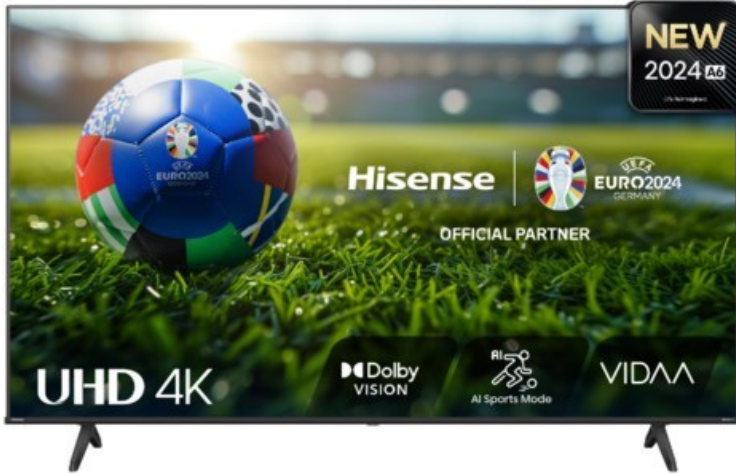

Bellmann TV

Kompetent. Sympathisch. Nah.

Unsere persönliche Empfehlung für Sie:

Hisense 43A6N

Artikelnummer 18669

Produkt-Highlights

- 4K UHD LED-TV mit Local Dimming
- Dolby Vision
- HDR10+ & Filmmaker Modus
- UHD AI Upscaling Technologie
- Personalisierbare VIDAA U7.6 Smart TV Benutzeroberfläche
- alexa built-in & VIDAA Voice Sprachassistenten
- Game Mode Plus
- Content Share (Android / iOS) & VIDAA (Mobile App für Android / iOS)
- DVB-T2-C/-S2 Triple Tuner, 3x HDMI 2.1, 2x USB, CI+, AV-Eingang (Composite), Digitaler Audio-Ausgang (S/PDIF), LAN, WLAN & Bluetooth integriert

Bildeigenschaften

- Auflösung: Ultra HD (4K)
- Hintergrundbeleuchtung: LED
- HDR 10+ Wiedergabe

Ausstattung & Technik

- Bildschirmdiagonale: 108 cm

- Bildschirmdiagonale: 43"
- max. Auflösung (Horizontal): 3840
- max. Auflösung (Vertikal): 2160
- WLAN Ausstattung: WLAN integriert