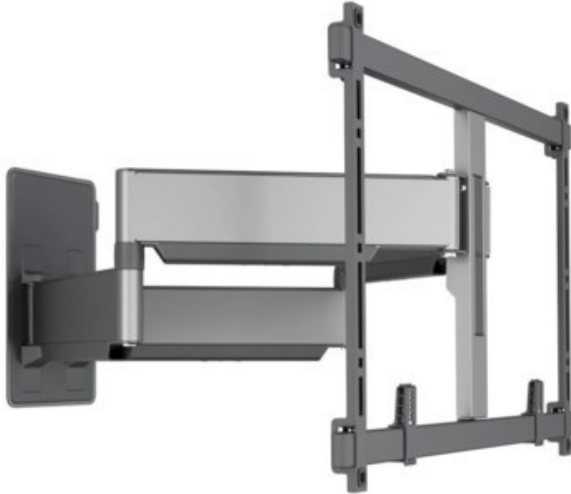

## Vogels TVM 5855 Forward Motion (55-100") | schwarz

Artikelnummer 17552

### Produkt-Highlights

- Schwenkbare, flache & extrastarke TV-Wandhalterung - Ideal für große OLED/QLED-TV's
- Speziell für Fernseher mit einer Größe von 55 bis 100 Zoll
- Extrem flach und stark - Nur 4.5 cm von der Wand entfernt
- Um bis zu 120° drehbar
- Bis zu 75 kg max. Gewichtslast
- Sanfte OneFinger™-Bewegung - Dank beschichteter Lager und Präzisionsstahlwellen
- 2D-Leveling™: So bleibt Ihr Fernseher immer waagrecht - Präzise Nivellierung nach der Installation (horizontal und vertikal)
- Absolut gerade Installation - Kostenlose Wasserwaage inklusive
- Cable Inlay System (CIS®) Kabelhalter zur Kabelführung