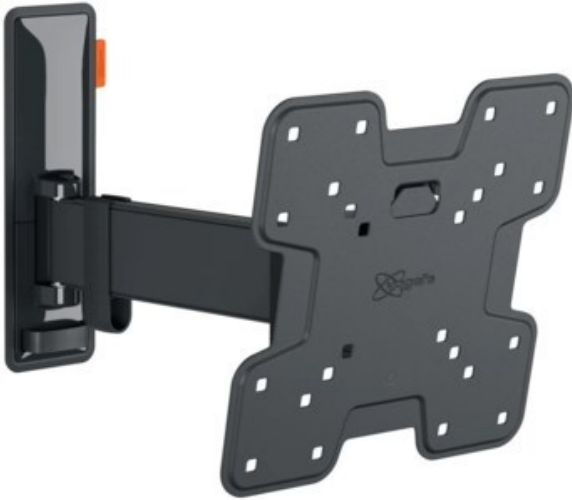

Bellmann TV

Kompetent. Sympathisch. Nah.

Unsere persönliche Empfehlung für Sie:

Vogels TVM 3225 Full-Motion (19-43") | schwarz

Artikelnummer 16629

Produkt-Highlights

- Vollbewegliche TV-Wandhalterung für 19-43" Flachbildfernseher
- VESA-Standard: 75mm x 75mm bis 200mm x 200mm
- Drehbar um bis zu 120°
- Neigbar um bis zu 20°
- Bis zu 15 kg (max.) Tragkraft
- Sanfte OneFinger-Bewegung
- Inklusive Kabelklemme: Führen Sie Ihre Kabel vom Fernseher zur Wand
- Konzipiert für den intensiven Gebrauch