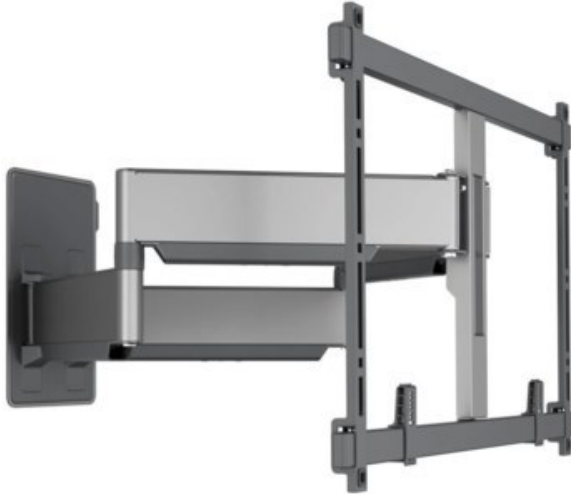

Vogels TVM 5855 Forward Motion (55-100") | schwarz

Artikelnummer 17552

Produkt-Highlights

- Schwenkbare, flache & extrastarke TV-Wandhalterung - Ideal für große OLED/QLED-TV's
- Speziell für Fernseher mit einer Größe von 55 bis 100 Zoll
- Extrem flach und stark - Nur 4.5 cm von der Wand entfernt
- Um bis zu 120° drehbar
- Bis zu 75 kg max. Gewichtslast
- Sanfte OneFinger™-Bewegung - Dank beschichteter Lager und Präzisionsstahlwellen
- 2D-Leveling™: So bleibt Ihr Fernseher immer waagrecht - Präzise Nivellierung nach der Installation (horizontal und vertikal)
- Absolut gerade Installation - Kostenlose Wasserwaage inklusive
- Cable Inlay System (CIS®) Kabelhalter zur Kabelführung