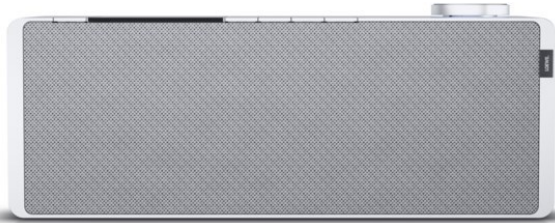

TV Gerhardt

Kompetent. Sympathisch. Nah.

Unsere persönliche Empfehlung für Sie:

Loewe klang s1 | light grey

Artikelnummer 16338

Produkt-Highlights

- Kraftvoller Klang
- DAB+ Tuner
- Internet Radio
- Musik Streaming
- Bluetooth
- Großes Display
- Elegant und schlank

Schnittstellen

- WLAN-Schnittstelle
- Bluetooth Schnittstelle

Gehäuseeigenschaften

- Farbe: grau

Händler-Kontaktdaten:

TV Gerhardt 089 - 719 26 06
Waldfriedhofstr.89
81377 München
089 7192606
tv.gerhardt@t-online.de
www.iq-tvgl.de