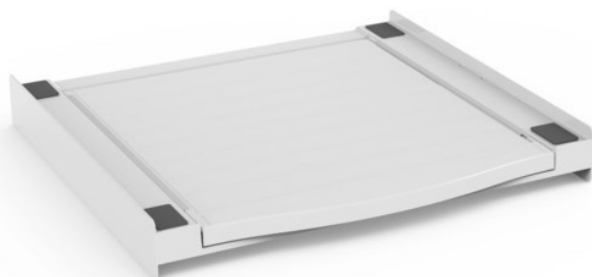

## Xavax Zwischenbausatz Smart | weiss

Artikelnummer 14912

### Produkt-Highlights

- universeller Zwischenbaurahmen zum sicheren Befestigen des Trockners auf der Waschmaschine: Die Seitenschielen verhindern das Wandern des Trockners bei Vibrationen der Waschmaschine
- inkl. Ausziehplatte (max. belastbar bis 10 kg), praktische Ablage- und Arbeitsfläche in bequemer Arbeitshöhe (z.B. für Wäsche zusammenlegen, ein- und ausräumen etc.)
- mit praktischem Griff an der Auszugsplatte zum leichteren Bedienen
- Struktur aus hochbeständigem, verstärktem Technopolymer sorgt für die Stabilität von Haushaltsgeräten
- seitlich angebrachte Rollen für leichteren Auszug der Schublade
- mit Sicherheits-Zurrurgurt zur optimalen Sicherung - ein Herunterkippen des Trockners z.B. durch Zugbelastungen an der Tür wird verhindert
- schnell und einfach zu installieren, da vormontiert
- universell passend für alle Geräte mit einer Arbeitsplatte von 60 x 60 cm
- bei Bedarf anschraubbar