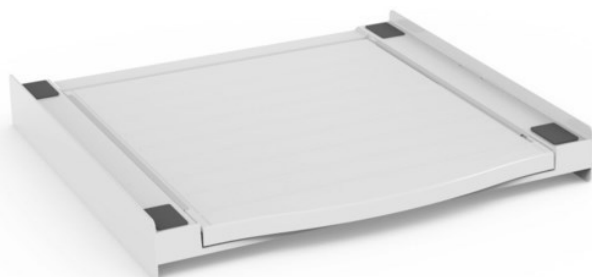

TV Gerhardt

Kompetent. Sympathisch. Nah.

Unsere persönliche Empfehlung für Sie:

Xavax Zwischenbausatz Smart | weiss

Artikelnummer 14912

Produkt-Highlights

- universeller Zwischenbaurahmen zum sicheren Befestigen des Trockners auf der Waschmaschine: Die Seitenschielen verhindern das Wandern des Trockners bei Vibrationen der Waschmaschine
- inkl. Ausziehplatte (max. belastbar bis 10 kg), praktische Ablage- und Arbeitsfläche in bequemer Arbeitshöhe (z.B. für Wäsche zusammenlegen, ein- und ausräumen etc.)
- mit praktischem Griff an der Auszugsplatte zum leichteren Bedienen
- Struktur aus hochbeständigem, verstärktem Technopolymer sorgt für die Stabilität von Haushaltsgeräten
- seitlich angebrachte Rollen für leichteren Auszug der Schublade
- mit Sicherheits-Zurrurt zur optimalen Sicherung - ein Herunterkippen des Trockners z.B. durch Zugbelastungen an der Tür wird verhindert
- schnell und einfach zu installieren, da vormontiert
- universell passend für alle Geräte mit einer Arbeitsplatte von 60 x 60 cm
- bei Bedarf anschraubbar