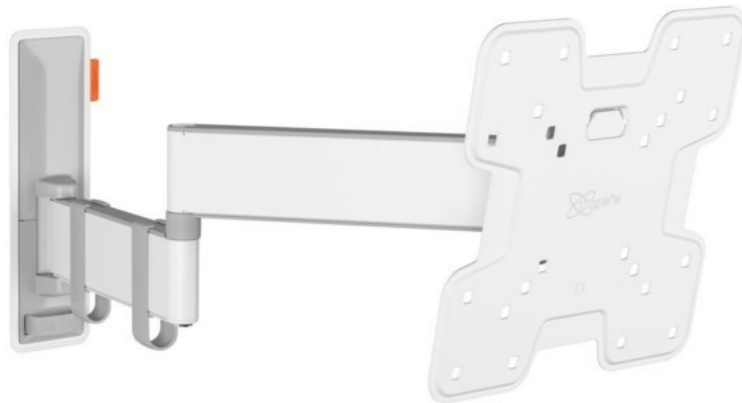

TV Gerhardt

Kompetent. Sympathisch. Nah.

Unsere persönliche Empfehlung für Sie:

Vogels TVM 3245 Full-Motion+ (19-43") | weiss

Artikelnummer 16631

Produkt-Highlights

- Vollbewegliche TV-Wandhalterung für 19-43" Flachbildfernseher
- VESA-Standard: 75mm x 75mm bis 200mm x 200mm
- Drehbar um bis zu 180°
- Neigbar um bis zu 20°
- Bis zu 15 kg (max.) Tragkraft
- Sanfte OneFinger-Bewegung
- Inklusive Kabelklemme: Führen Sie Ihre Kabel vom Fernseher zur Wand
- Konzipiert für den intensiven Gebrauch