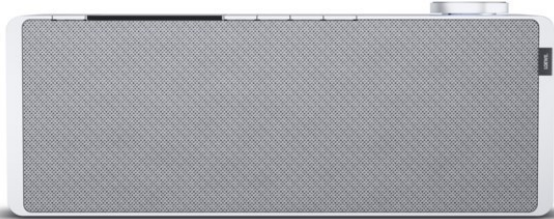

TV Gerhardt

Kompetent. Sympathisch. Nah.

Unsere persönliche Empfehlung für Sie:

Loewe klang s1 | light grey

Artikelnummer 16338

USB

Schnittstellen

- WLAN-Schnittstelle
- Bluetooth Schnittstelle

Gehäuseeigenschaften

- Farbe: grau

Produkt-Highlights

- Kraftvoller Klang
- DAB+ Tuner
- Internet Radio
- Musik Streaming
- Bluetooth
- Großes Display
- Elegant und schlank

Händler-Kontaktdaten:

TV Gerhardt 089 - 719 26 06
Waldfriedhofstr.89
81377 München
089 7192606
tv.gerhardt@t-online.de
www.iq-tvgl.de