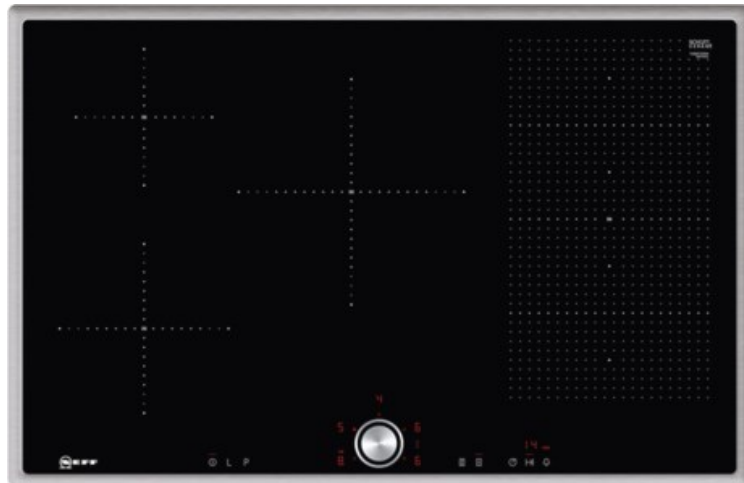

TV Gerhardt

Kompetent. Sympathisch. Nah.

Unsere persönliche Empfehlung für Sie:

Neff TBT5820N | edelstahl

Artikelnummer 12603

Produkt-Highlights

- **Induktion** - Die Hitze wird bei der Induktionsbeheizung direkt im Kochgeschirr erzeugt für präzises, punktgenaues Kochen ohne Nachgaren.
- **FlexInduction** - Die Flexzone bietet die flexible Platzierung Ihrer Töpfe und Pfannen und erhitzt das Kochgeschirr genau an dieser Stelle.
- Das **TwistPad®** ist ein magnetischer abnehmbarer Bedienknopf, mit dem sich alle Kochzonen präzise und komfortabel regeln lassen.
- **PowerMove** - die Flexzone wird in drei Heizzonen aufgeteilt: vorne Kochen, in der Mitte Köcheln und hinten Warmhalten.

Produkttyp

- Produkttyp: Autark-Induktionsfeld

Ausstattung & Technik

- Turbo-Stufe
- Topferkennungssensor für jede Kochzone
- Restwärmanzeige:
Restwärmanzeige für jede Kochzone
- Anschlusswert: 7,40 kW

Bedienung

- Schalterart: abnehmbare Magnet-Drehregler
- Countdown-Timer/Kurzzeit-Wecker
- Haupt-Betriebsschalter
- Funktionssperre
- Kindersicherung

Gehäuseeigenschaften

- Breite: 79,50 cm

- Höhe: 5,50 cm
- Tiefe: 51,70 cm
- Gewicht: 16 kg
- Farbe: edelstahl