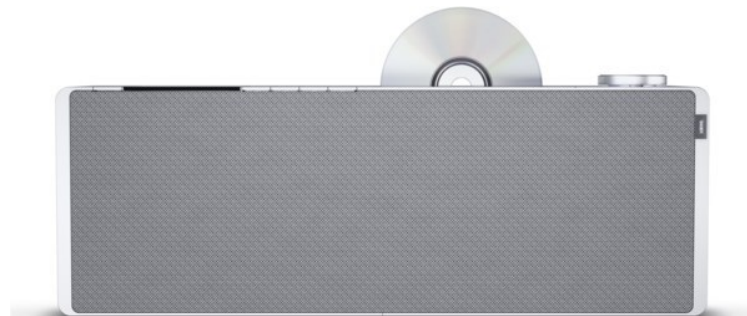

TV Gerhardt

Kompetent. Sympathisch. Nah.

Unsere persönliche Empfehlung für Sie:

Loewe klang s3 | light grey

Artikelnummer 16340

Produkt-Highlights

- Kraftvoller Klang
- DAB+ Tuner
- Internet Radio
- Integrierter CD-Player
- Musik Streaming
- Bluetooth
- Großes Display
- Elegant und schlank

Produkttyp

- Produkttyp: Radio-Empfänger

Ausstattung & Technik

- Display am Gerät

Multimedia/Empfang

- Tuner-Empfang: Tuner für UKW/DAB+
- PLL-Synthesizer-Tuner

- Internetradio

Schnittstellen

- Bluetooth Schnittstelle
- WLAN-Schnittstelle

Gehäuseeigenschaften

- Breite: 46 cm

- Höhe: 16 cm

- Tiefe: 9 cm

- Farbe: grau

Händler-Kontaktdaten:

TV Gerhardt 089 - 719 26 06
Waldfriedhofstr. 89
81377 München
089 7192606
tv.gerhardt@t-online.de
www.iq-tvgl.de