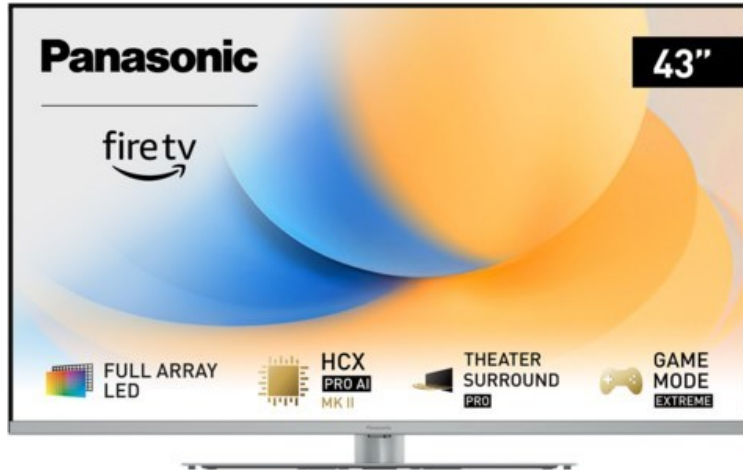

TV Gerhardt

Kompetent. Sympathisch. Nah.

Unsere persönliche Empfehlung für Sie:

Panasonic TV-43W93AE6 | silber

Artikelnummer 18613

Produkt-Highlights

- Full-Array-LED-Hintergrundbeleuchtung mit Dimmung - Hoher Kontrast und Helligkeit, tiefes Schwarz
- HCX PRO AI Processor MK II - Hervorragende Bild- und Tonqualität dank KI-Optimierung und 144 Hz
- Theater Surround Pro - Premium-Heimkino-Sounderlebnis mit verschiedenen Klangmodi und Dolby Atmos®
- Game Mode Extreme - Perfektes Spielerlebnis mit Game Control Board, reduzierter Reaktionszeit, HDMI2.1 VRR/HFR/ALLM
- Multi HDR Ultimate - Unterstützt alle wichtigen HDR-Formate wie Dolby Vision IQ und HDR10+ Adaptive
- Panasonic Premium Fire TV - Intuitive Bedienbarkeit mit personalisierter Bedienung und Empfehlungen für Inhalte

Bildeigenschaften

- Auflösung: Ultra HD (4K)
- Hintergrundbeleuchtung: LED

Ausstattung & Technik

- Bildschirmdiagonale: 108 cm
- Bildschirmdiagonale: 43"
- max. Auflösung (Horizontal): 3840

- max. Auflösung (Vertikal): 2160
- Bildfrequenz: 120 Hz
- WLAN Ausstattung: WLAN integriert