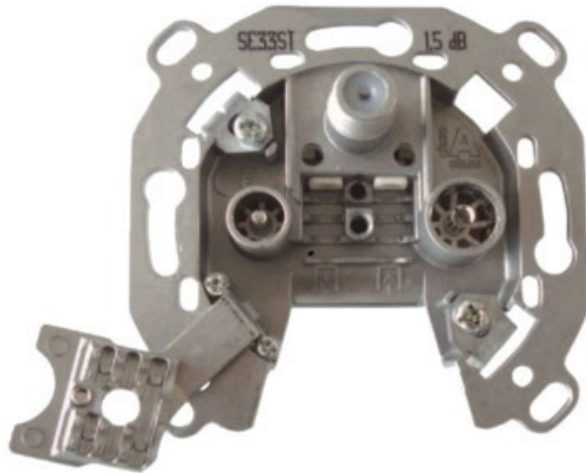

Televes 3-fach Stichleitungsdose

Artikelnummer 3705

Produkt-Highlights

- Innenleiter steckbar - sehr schnelle Montage
- Für Innenleiter 0,65 mm bis 1,1 mm geeignet
- Sehr kleines Gehäuse
- Abgerundete Kanten an der Kabeleinführung
- Breitbandig 4-2400 MHz
- Rückkanaltauglich
- DC-Durchlass (IEC-Buchse/F-Anschluss)
- UNI-Cable tauglich