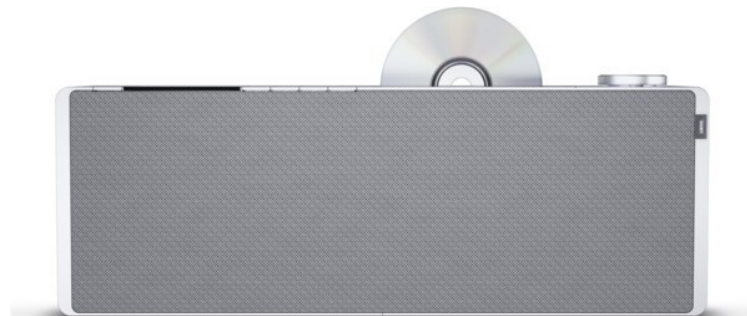

TV Gerhardt

Kompetent. Sympathisch. Nah.

Unsere persönliche Empfehlung für Sie:

Loewe klang s3 | light grey

Artikelnummer 16340

Produkt-Highlights

- Kraftvoller Klang
- DAB+ Tuner
- Internet Radio
- Integrierter CD-Player
- Musik Streaming
- Bluetooth
- Großes Display
- Elegant und schlank

Produkttyp

- Produkttyp: Radio-Empfänger

Ausstattung & Technik

- Display am Gerät

Multimedia/Empfang

- Tuner-Empfang: Tuner für UKW/DAB+
- PLL-Synthesizer-Tuner

- Internetradio

Schnittstellen

- Bluetooth Schnittstelle
- WLAN-Schnittstelle

Gehäuseeigenschaften

- Breite: 46 cm

- Höhe: 16 cm

- Tiefe: 9 cm

- Farbe: grau

Händler-Kontaktdaten:

TV Gerhardt 089 - 719 26 06
Waldfriedhofstr.89
81377 München
089 7192606
tv.gerhardt@t-online.de
www.iq-tvgl.de