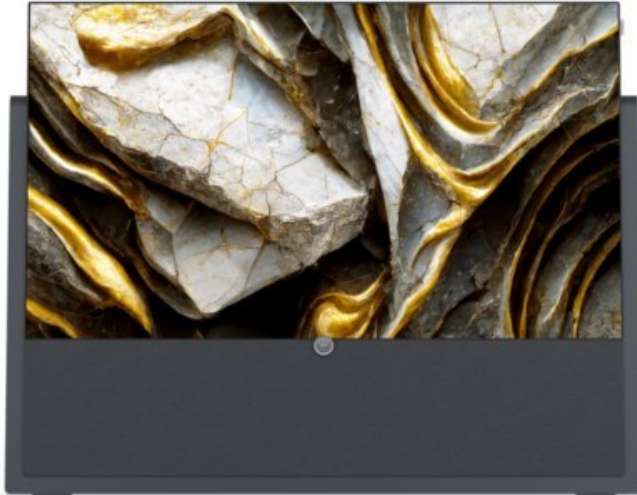

TV Gerhardt

Kompetent. Sympathisch. Nah.

Unsere persönliche Empfehlung für Sie:

Loewe iconic v.55 | graphitgrau

Artikelnummer 17415

Produkt-Highlights

- 3.840 x 2.160 4K Ultra-HD OLED-TV
- DVB-T2 HD /-C /-S2 Tuner mit Dual-Channel-Konzept
- HDR (HLG, HDR10, Dolby Vision) & WCG (Wide Color Gamut)
- Loewe dr+ System mit 1 TB Festplatte
- 3.1-Soundbar mit 360 W Gesamtmusikleistung (Klang bar3 mr)
- Mimi Sound Personalization für beste Sprachverständlichkeit
- Loewe assist Fernbedienung und Easy TV Mode
- Inkl. Amazon Fire TV Stick 4K Max
- 4x HDMI (2.0b), 3x USB (2x USB 3.0), 2x CI+, Audio-Ausgang (3,5mm), Mini-TOSLINK, LAN, WLAN & Bluetooth integriert

Bildeigenschaften

- Auflösung: Ultra HD (4K)
- HDR Wiedergabe

Ausstattung & Technik

- Bildschirmdiagonale: 139 cm

- Bildschirmdiagonale: 55"
- max. Auflösung (Horizontal): 3840
- max. Auflösung (Vertikal): 2160
- WLAN Ausstattung: WLAN integriert