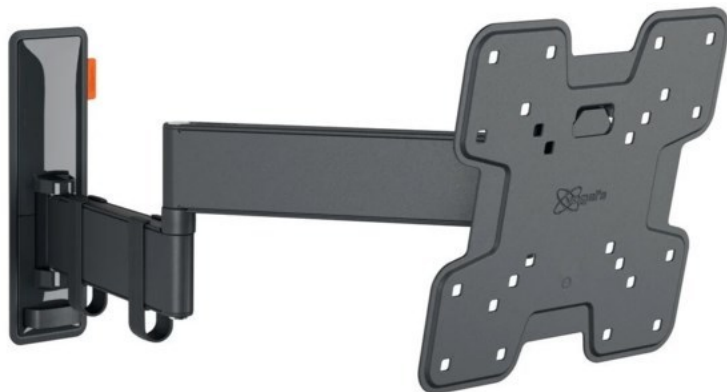

TV Gerhardt

Kompetent. Sympathisch. Nah.

Unsere persönliche Empfehlung für Sie:

Vogels TVM 3245 Full-Motion+ (19-43") | schwarz

Artikelnummer 16630

Produkt-Highlights

- Vollbewegliche TV-Wandhalterung für 19-43" Flachbildfernseher
- VESA-Standard: 75mm x 75mm bis 200mm x 200mm
- Drehbar um bis zu 180°
- Neigbar um bis zu 20°
- Bis zu 15 kg (max.) Tragkraft
- Sanfte OneFinger-Bewegung
- Inklusive Kabelklemme: Führen Sie Ihre Kabel vom Fernseher zur Wand
- Konzipiert für den intensiven Gebrauch